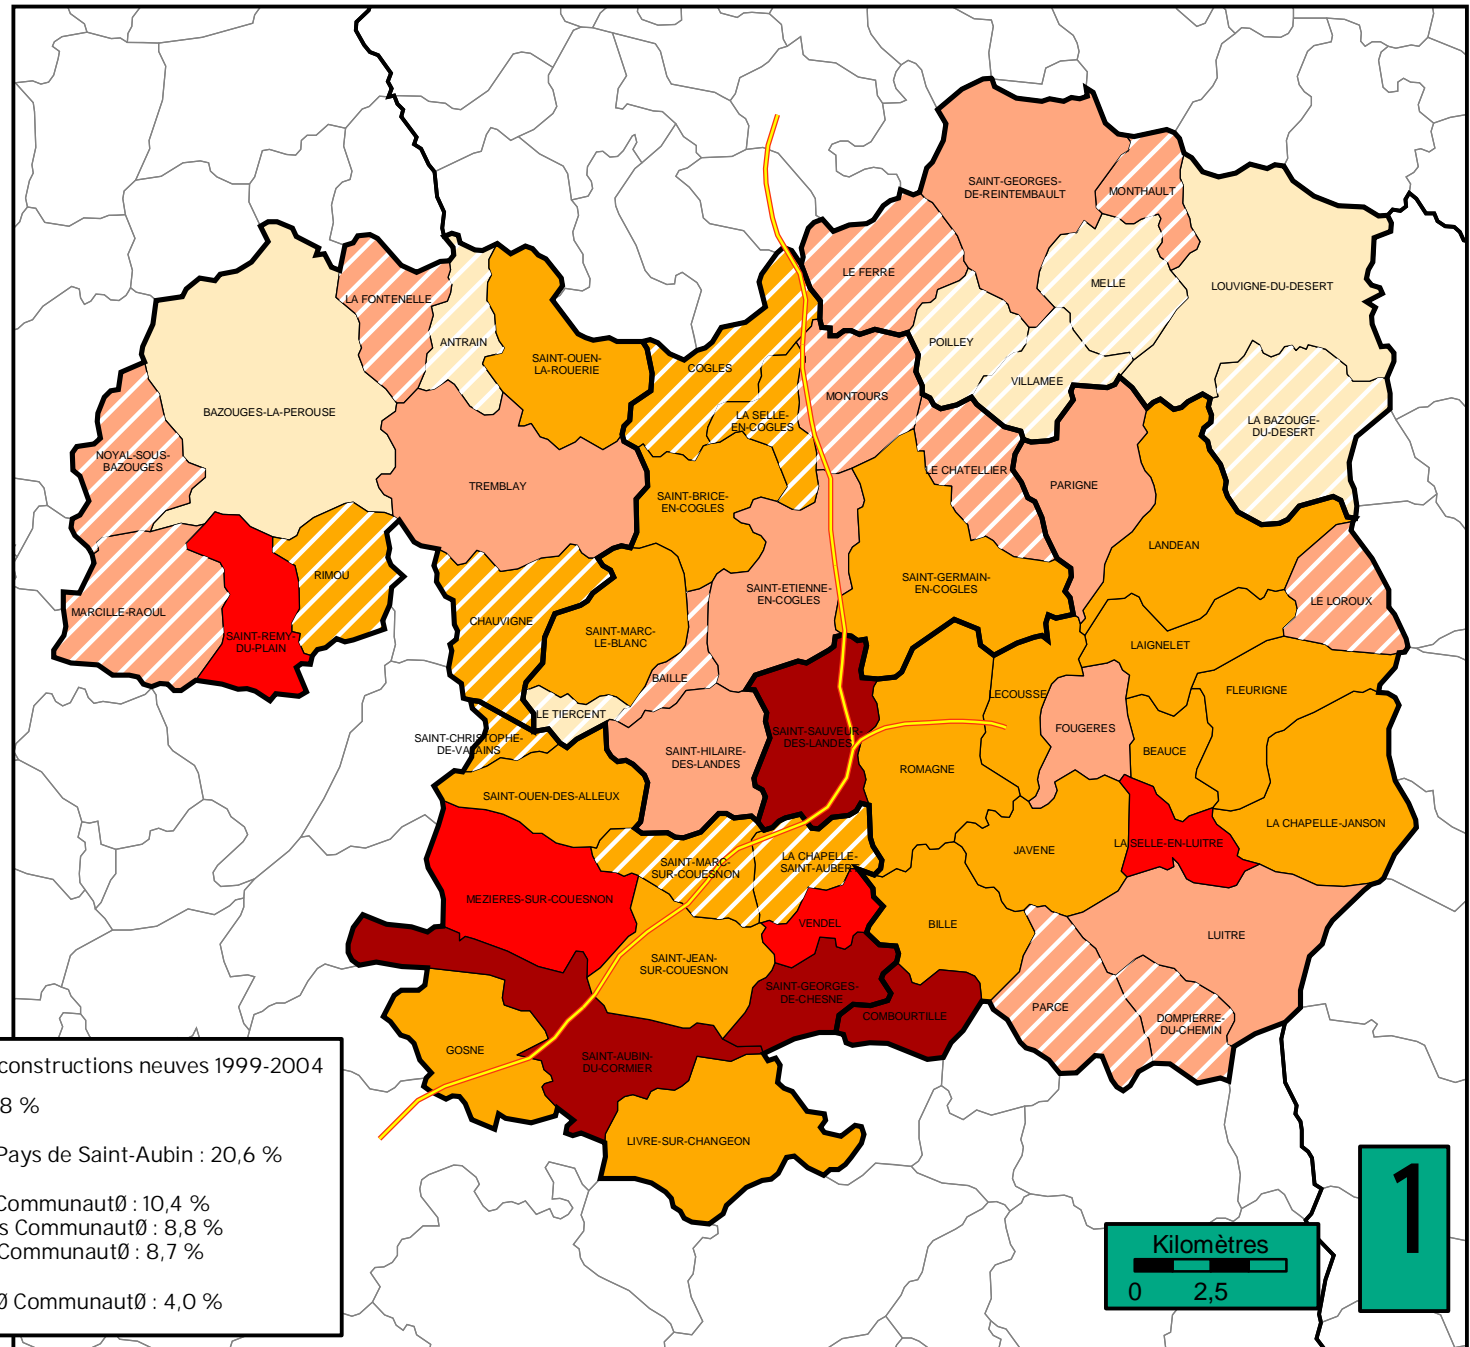

# Taux de constructions neuves de 1999 à 2004

Part des logements commencés de 1999 à 2004 par rapport aux résidences principales de 1999

Rayon blanc : moins de 25 logements construits en 6 ans

Taux de constructions neuves 1999-2004  
 Pays : 9,8 %  
 CDC du Pays de Saint-Aubin : 20,6 %  
 Coglais Communauté : 10,4 %  
 Fougères Communauté : 8,8 %  
 Antrain Communauté : 8,7 %  
 Louvigné Communauté : 4,0 %

Source : DRE Bretagne - SITADEL

Cartographie : Observatoire du Pays de Fougères

Mars 2005